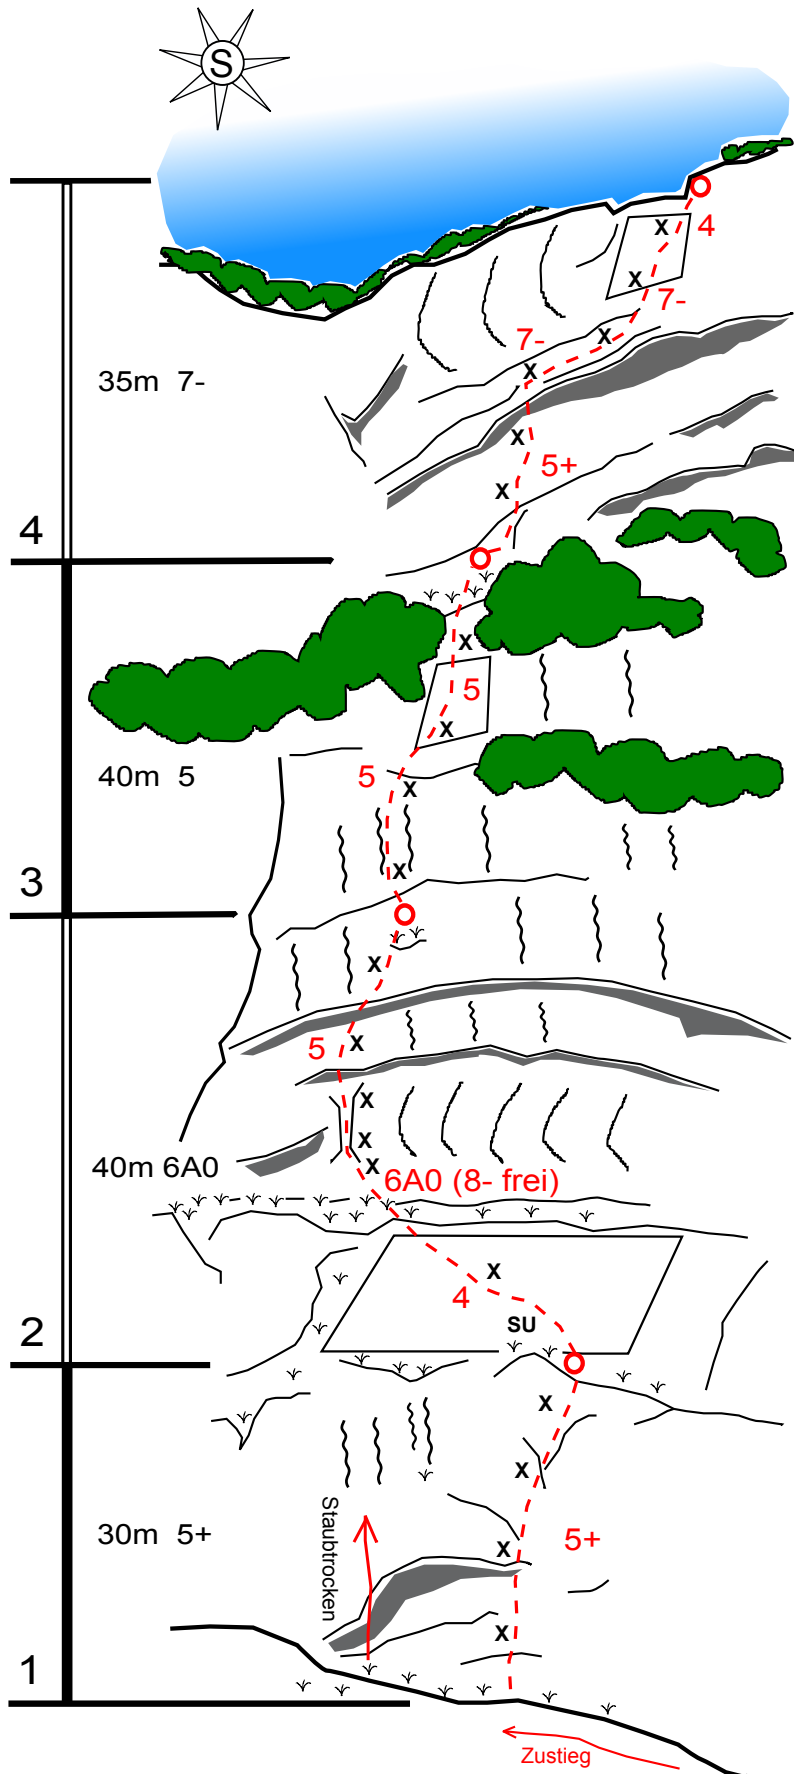

Schaumrolle 7- A0

Leoganger Steinberge

Kasawand
140m, 4 SL

Erstbegeher

Ingolf Hammerschmied und Hermann Eder

13. November 2011

Schwierigkeit:

Eine Passage 7-, einmal 6 A0 oder 8- frei (Größenproblem) überwiegend 5.

Charakter:

Schöne raue Platten- und Wandkletterei auf kompaktem Kasawandfels. Beeindruckend luftige Ausstiegslänge.

Material:

7 Expressen, 50m Seil, Helm.
Die Route ist gut mit Bohrhaken gesichert.

Zustieg:

Vom Parkplatz Mitterbrand zum Lettlkaser, dem Steig noch etwa 200m folgen bis rechts Steigspuren abzweigen. Einige Gräben queren und bei der nächsten Weggabelung den linken Weg zur Wand nehmen. Die Tour befindet sich im linken Teil der Wand.

Abstieg:

Abseilen über die Route Schmetterling oder Genusswurzelei. (50m Einfachseil möglich).